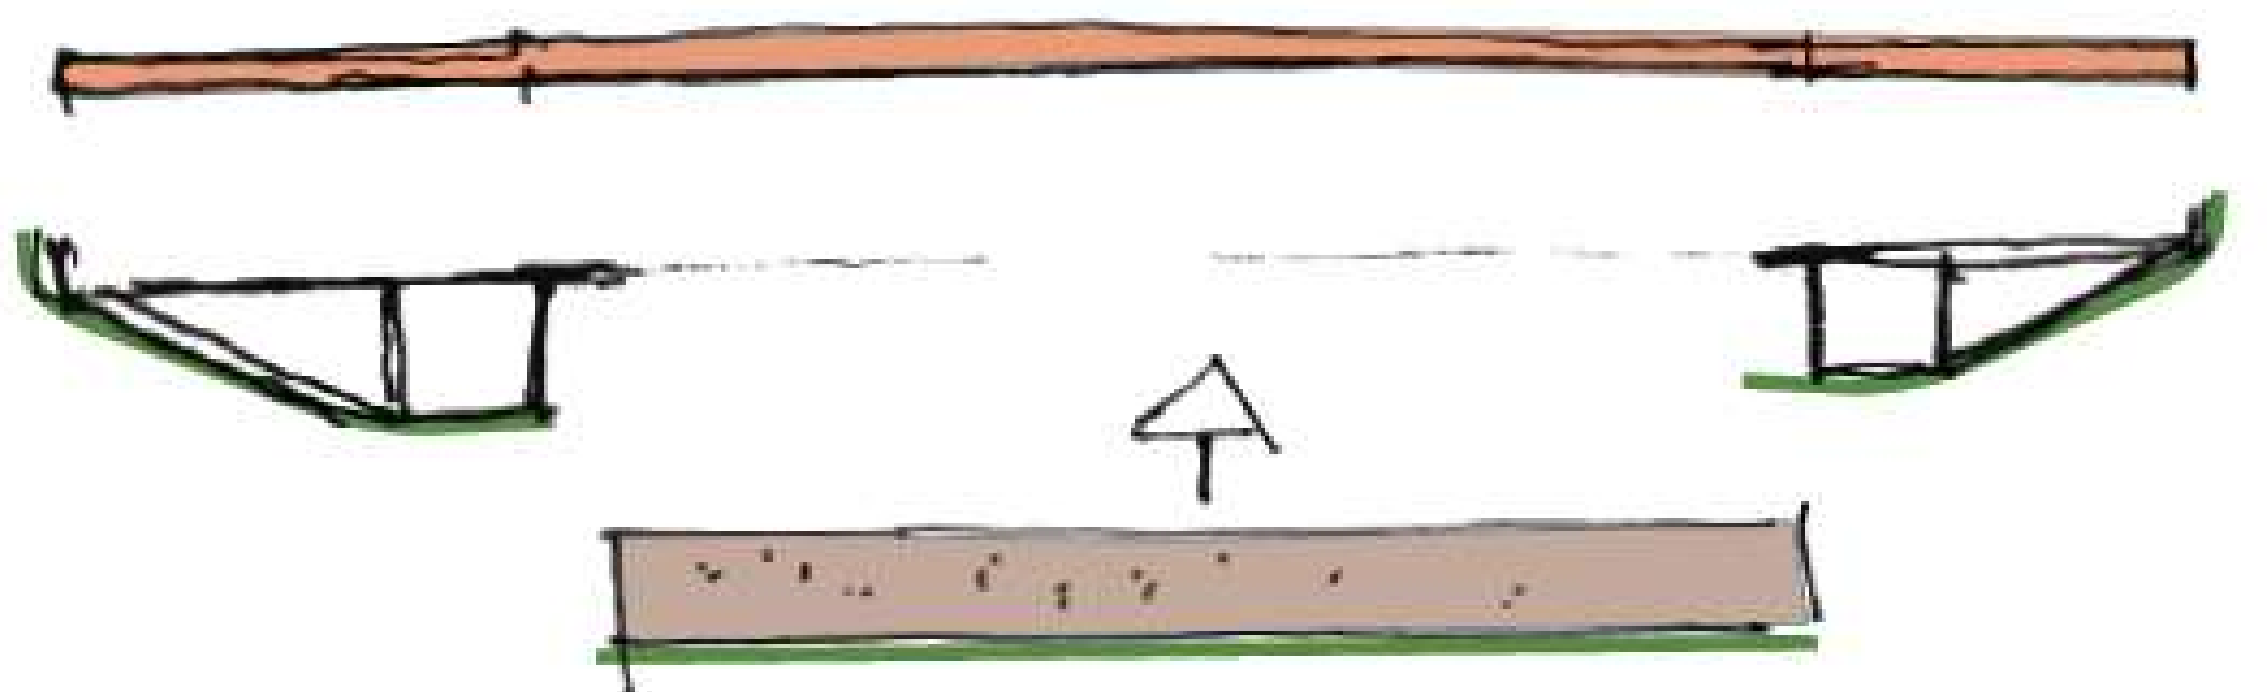

# Passapartout

Emiliana Design

Fusta  
lino leum ?  
color

AMPLE  
VARIABLE