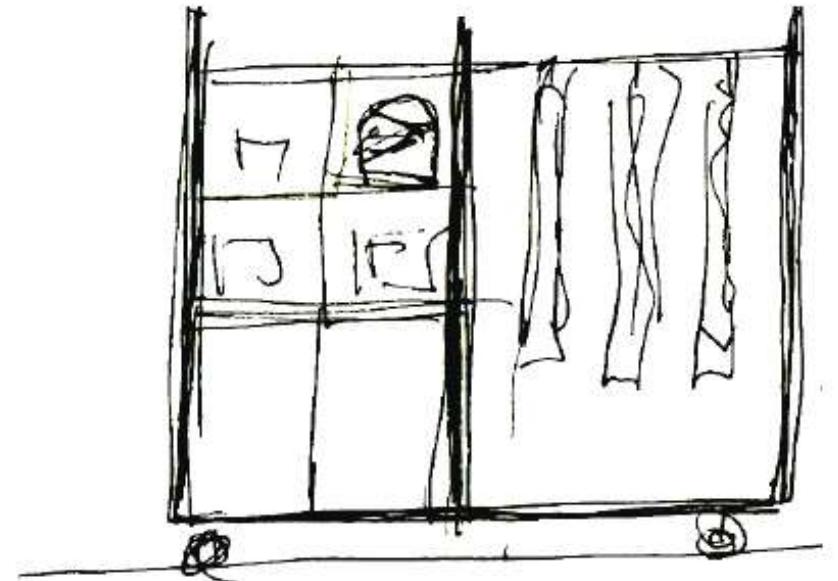

# Passapartout

Emiliana Design

Fusta  
lino leum ?  
color

AMPLE  
VARIABLE