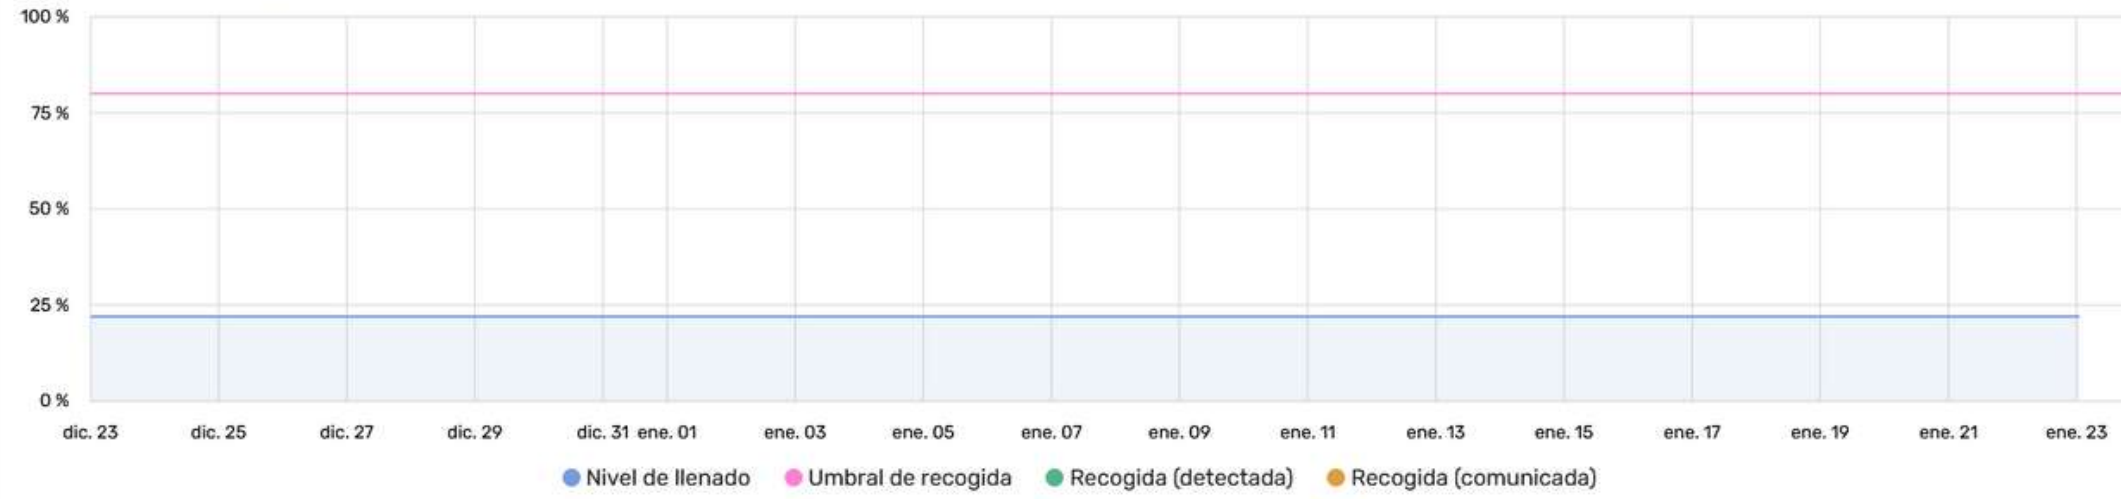

Umbral de recogida  
80 %

Última actualización  
hace 9 horas

ID del sensor  
8f84zs

Día Semana Mes Personalizado

Exportar como CSV

23 de ene. de 2024  
1:07

Temperatura: 20 °C

Tiempo de lectura