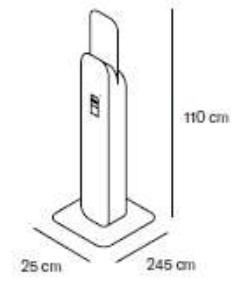

Totem

Accessories

- TTN R Wheels
- TTN N Levelers
- TTN S01 Signage
- TTN CUB Inner container 80 L