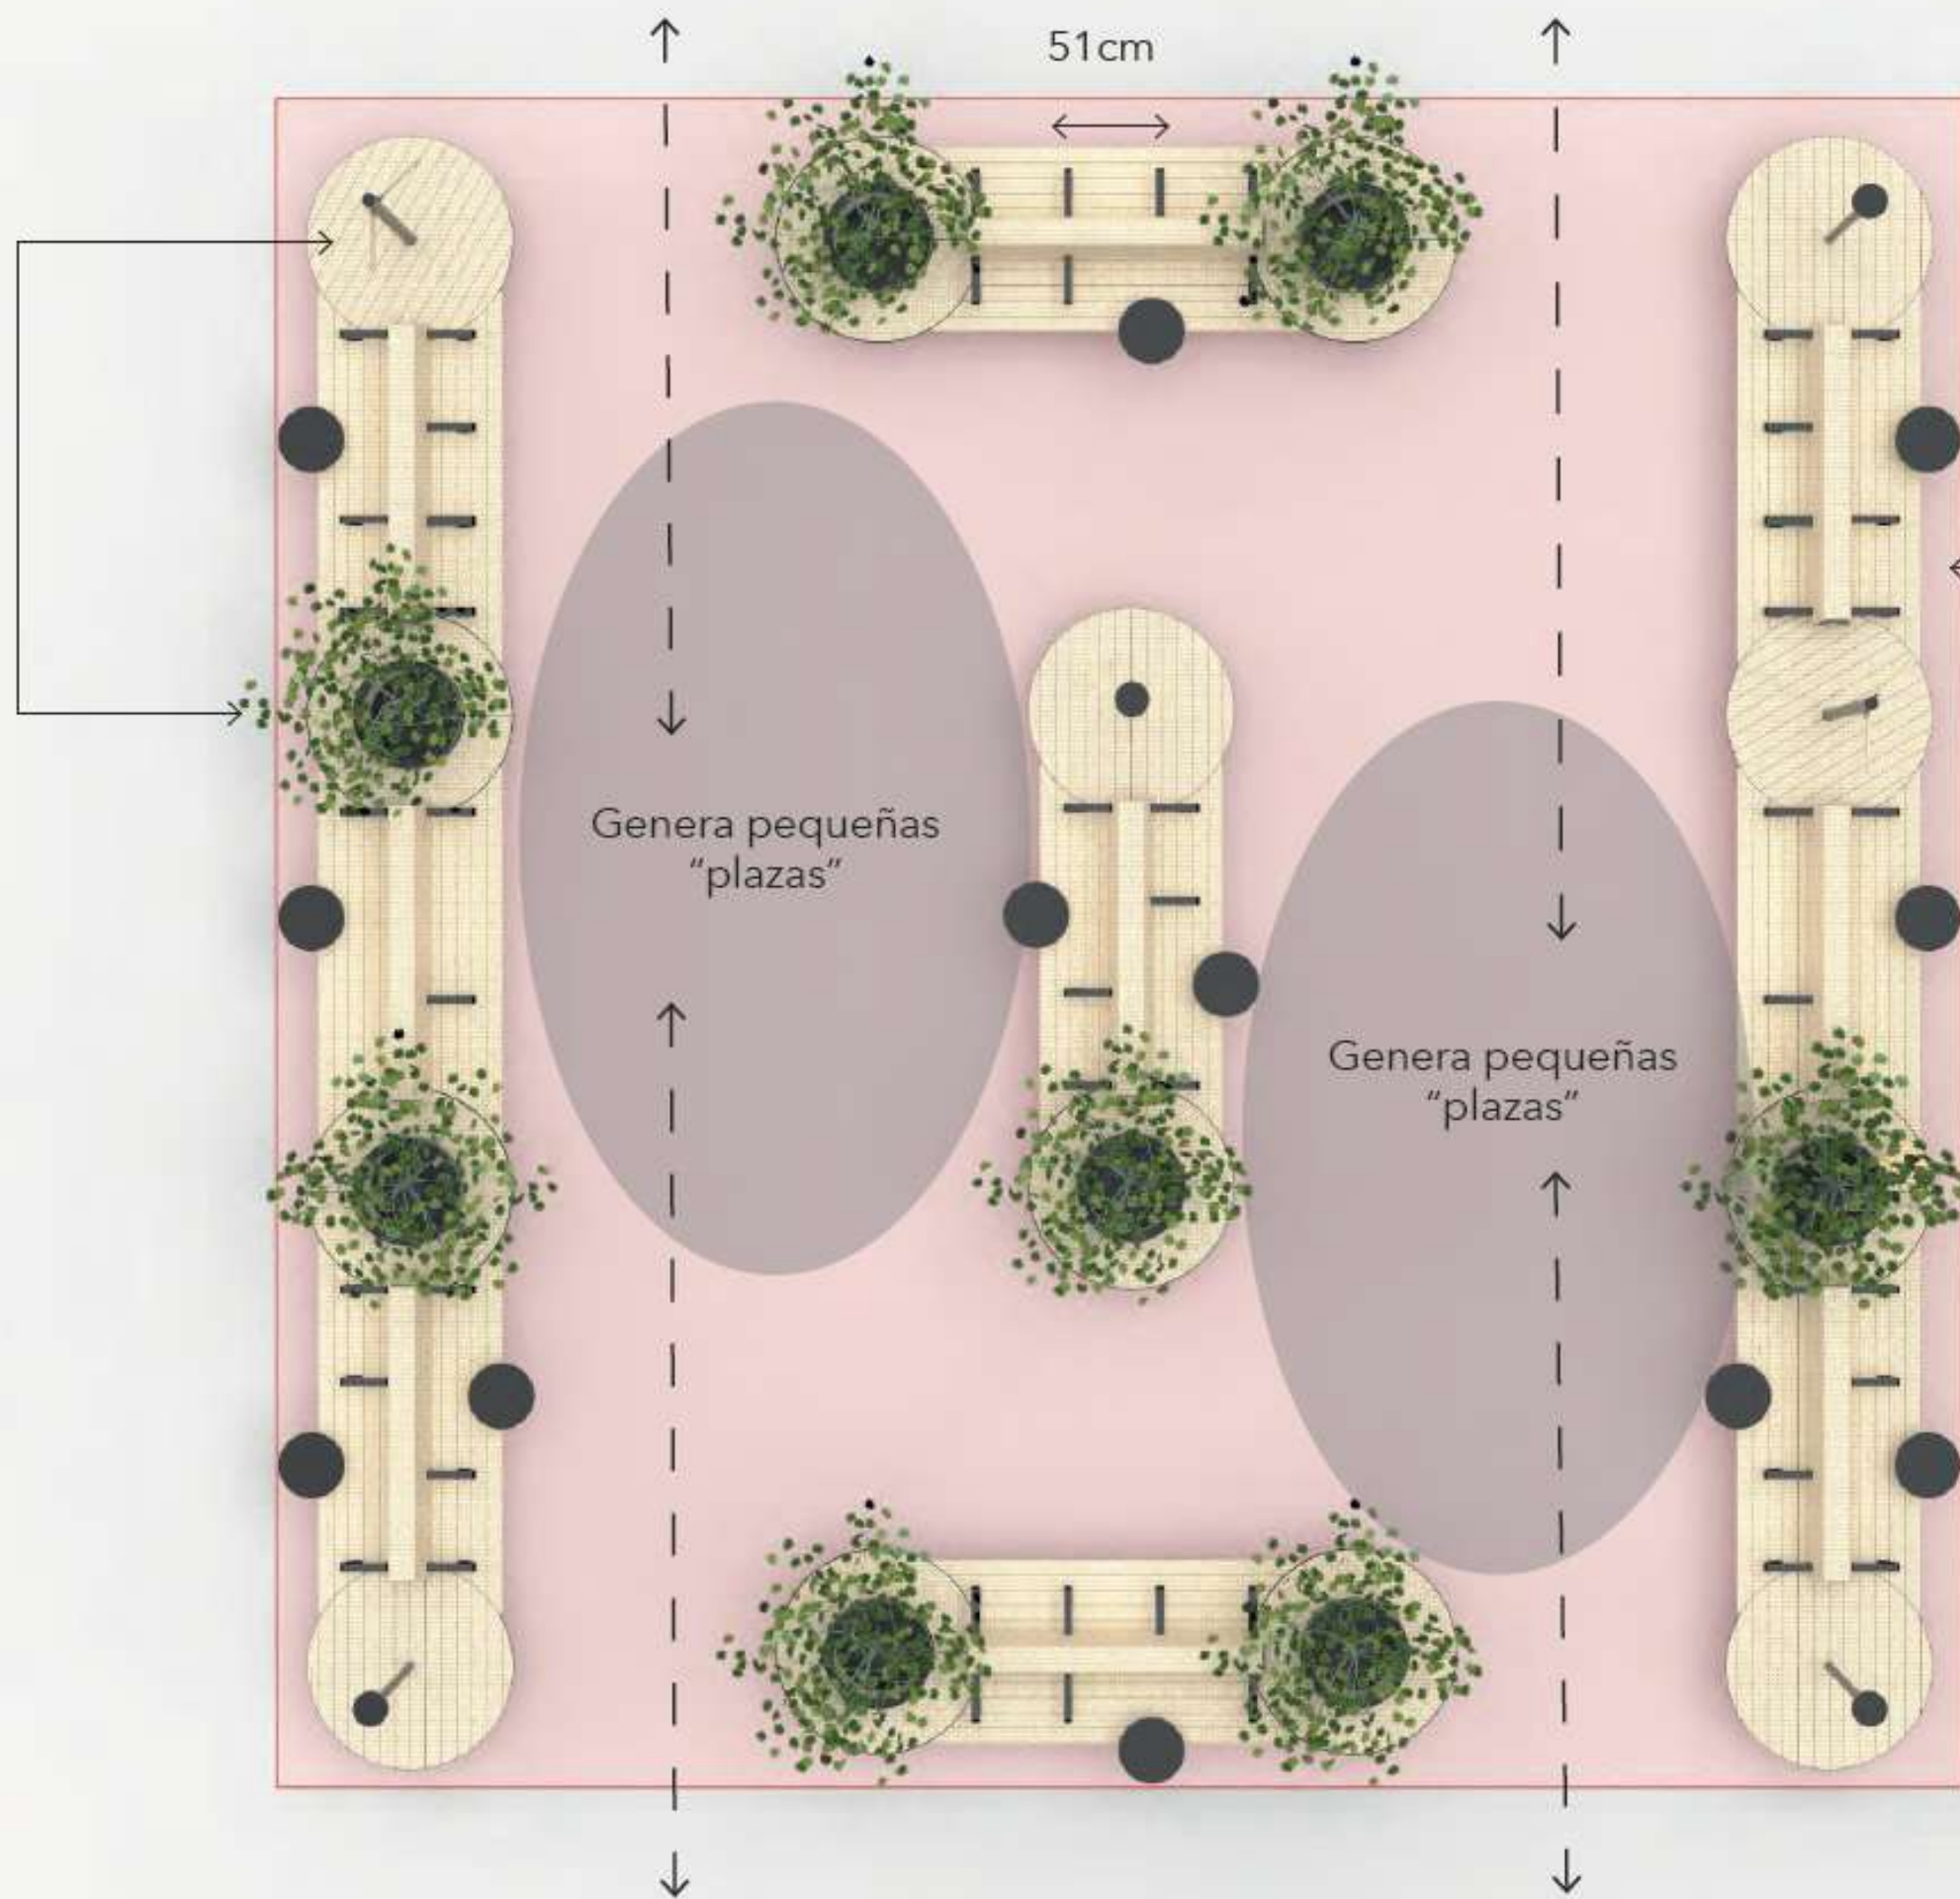

### ACCESSORIES

**NOR ## J**

NOR ## + 1 Planter

**NOR ## S**

NOR ## + 1 Sign

**NOR ## L**

NOR ## + 1 Lamp post

**NOR MA**

Auxiliary table

**NOR RE**

Backrest

**NOR AB**

Armrest

Elemento de señalética, farola o jardinera para evitar que la gente pueda tumbarse en los "círculos".

Combinación de apoyabrazos y mesitas para evitar que la gente pueda tumbarse en el banco.

Circulación de pasillo

# Norma (P)

Emiliana Design

← - - - - - →  
Circulación de pasillo

← - - - - -  
Evita el paso por debajo  
de la escalera