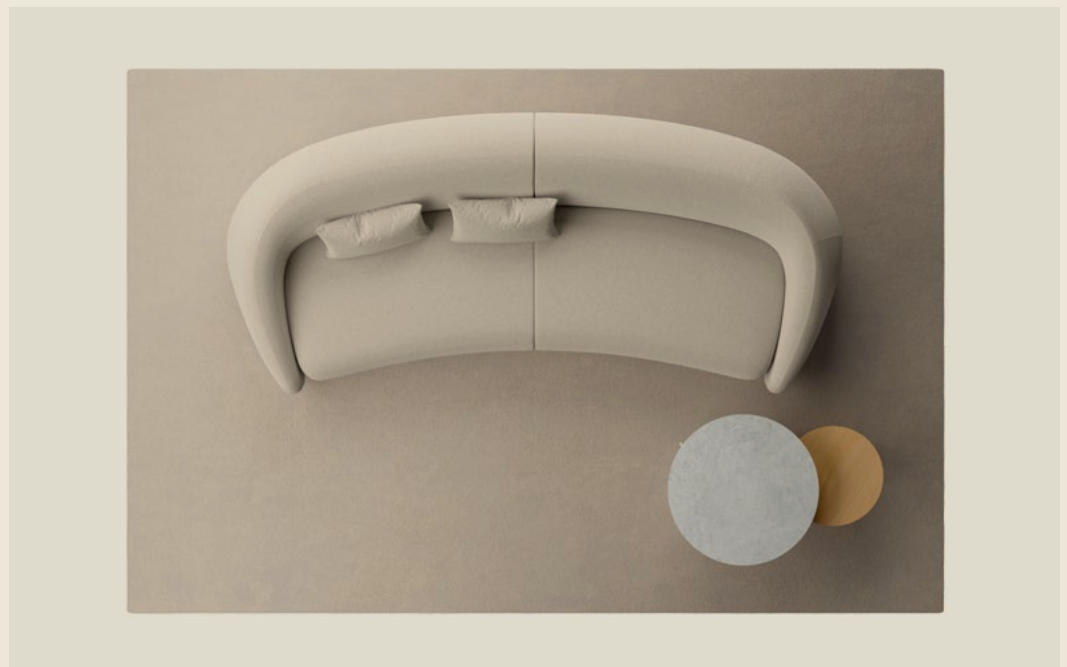

Novelties 2024

Apper
Newtime

laCividina

CZ

APPER

— Armchair,
Sofa, Dormeuse,
System

Product sheet
Finishes
Characteristics
Inspirations

Antonio Rodriguez,
2024

APPER cod. 1462
Element 150 sx,
APPER cod. 1463
Element 150 dx

IT

Apper è un sistema modulare che consente di dare forma a divani singoli, lineari, con chaise longue oppure ad isola, anche raggiungendo dimensioni importanti. Estremamente essenziale nelle forme, generoso nei volumi, si presta a qualsiasi ambientazione, in casa come negli ambienti collettivi. La scelta fra diversi rivestimenti trasforma la sua personalità, in armonia con ogni progetto d'interni e stile di vita.

EN

Apper is a modular system that can be used to create individual, linear sofas with a chaise-longue or sofa islands up to very large dimensions. Extremely minimalist in design, it is generous in volume, and fits well into any context, whether at home or in a public space. The various upholstery options available can transform its character to suit any interior design project and lifestyle.