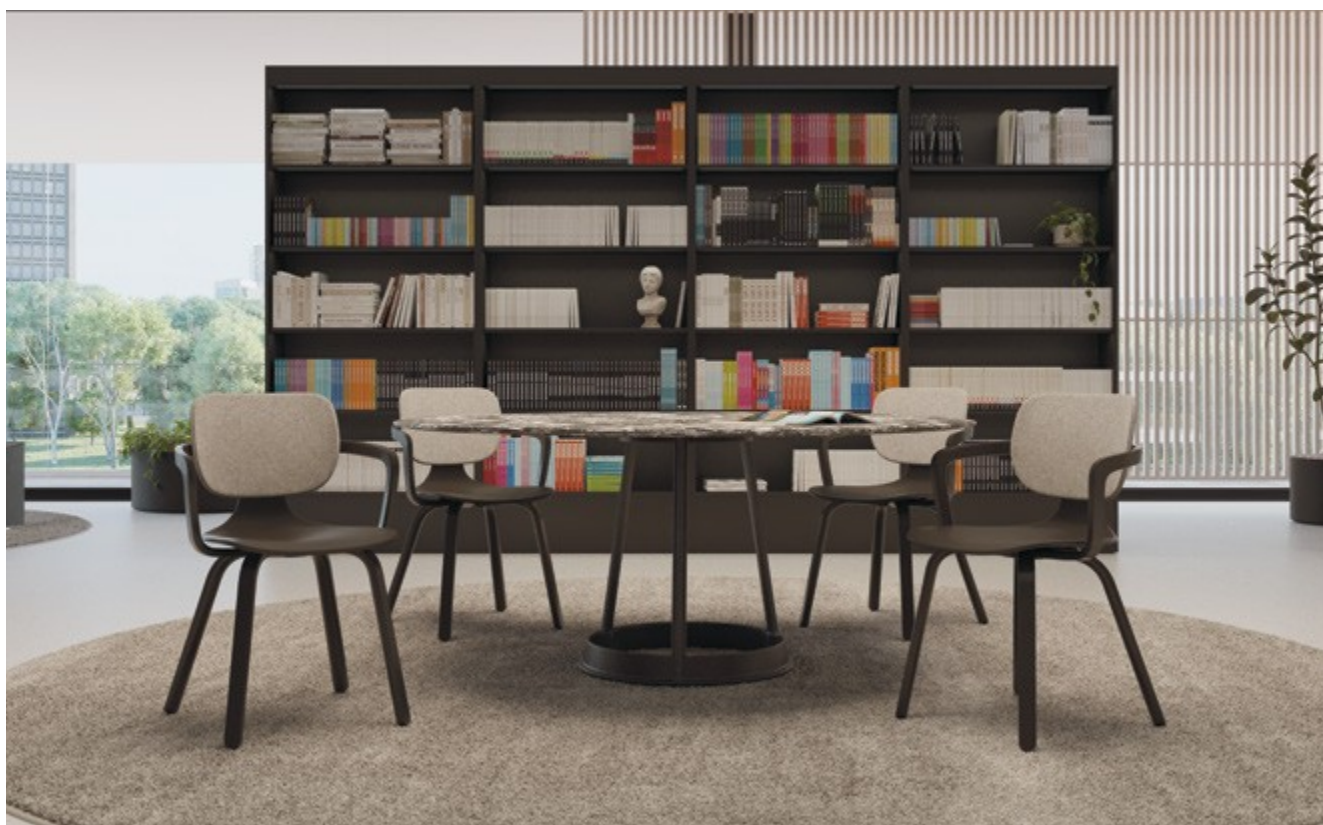

◀ COMEET com55
4 pieds chaise avec accoudoirs
4-poots frame met armleuningen

▲ COMEET com66
Hêtre noir avec accoudoirs
Beuken zwart met armleuningen