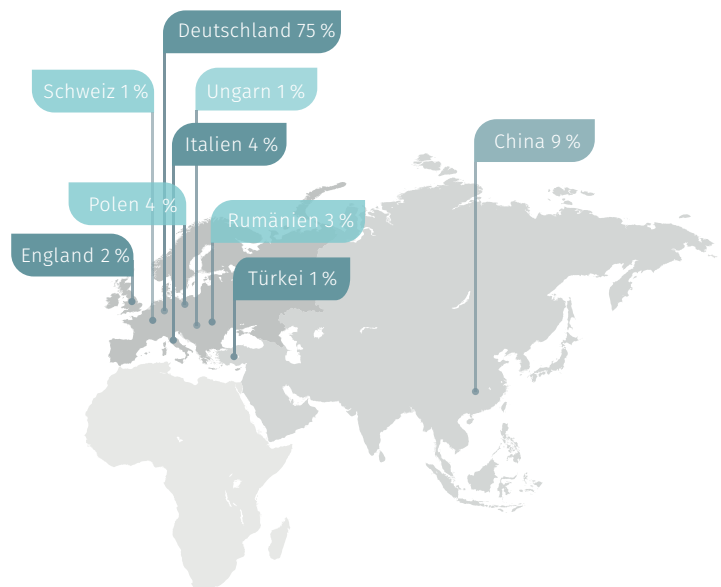

„POUR NOUS, LA DURABILITÉ N'EST PAS UN PHÉNOMÈNE DE MODE, ELLE FAIT PARTIE DE NOTRE ADN.“

„DUURZAAMHEID IS VOOR ONS GEEN MEGATREND, MAAR EEN VANZELF-SPREKENDHEID.“

Les fournisseurs comme fondement d'un approvisionnement responsable
Leveranciers als fundament van verantwoorde inkoop