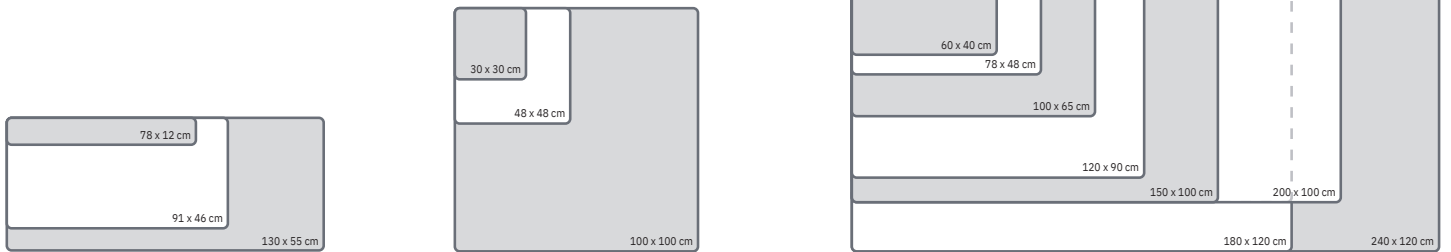

ARTVERUM

Tableaux magnétiques en verre primés à plusieurs reprises pour un travail efficace et interactif

FORMATS

COULEURS

Format	noir	super blanc	super blanc mat	rouge	gris
12 x 78 cm	GL 100	GL 101	-	GL 104	-
30 x 30 cm	GL 157	GL 158	-	GL 159	-
48 x 48 cm	GL 110	GL 111	-	GL 114	-
60 x 40 cm	GL 120	GL 121	-	GL 122	-
78 x 48 cm	GL 130	GL 131	-	-	-
91 x 46 cm	GL 145	GL 146	-	GL 147	-
100 x 65 cm	GL 140	GL 141	-	GL 142	-
100 x 100 cm	GL 200	GL 201	-	GL 202	GL 203
120 x 90 cm	GL 210	GL 211	-	GL 212	GL 213
130 x 55 cm	GL 240	GL 241	-	GL 242	-
150 x 100 cm	-	GL 220	GL 520	-	GL 221

Format	noir	super blanc	super blanc mat	rouge	gris
180 x 120 cm	-	GL 230	-	-	GL 231
200 x 100 cm	-	GL 225	GL 525	-	-
240 x 120 cm	-	GL 235	-	-	-

Format	vert	bleu pétrole	taupe	rouge framboise
12 x 78 cm	GL 251	GL 250	GL 108	-
48 x 48 cm	GL 253	GL 252	-	GL 272

Format	miroir
48 x 48 cm	GL 275*

*verre miroité | pas de verre de sécurité livré avec des aimant/s SuperDym et matériel de fixation

DESIGN

Format	béton structuré	pierre de schiste	brique blanche	World-Map	Natural-Wood
48 x 48 cm	GL 168	GL 169	GL 164	-	GL 254
91 x 46 cm	GL 148	GL 149	GL 144	GL 270	GL 258
130 x 55 cm	GL 248	GL 249	GL 244	GL 246	GL 247